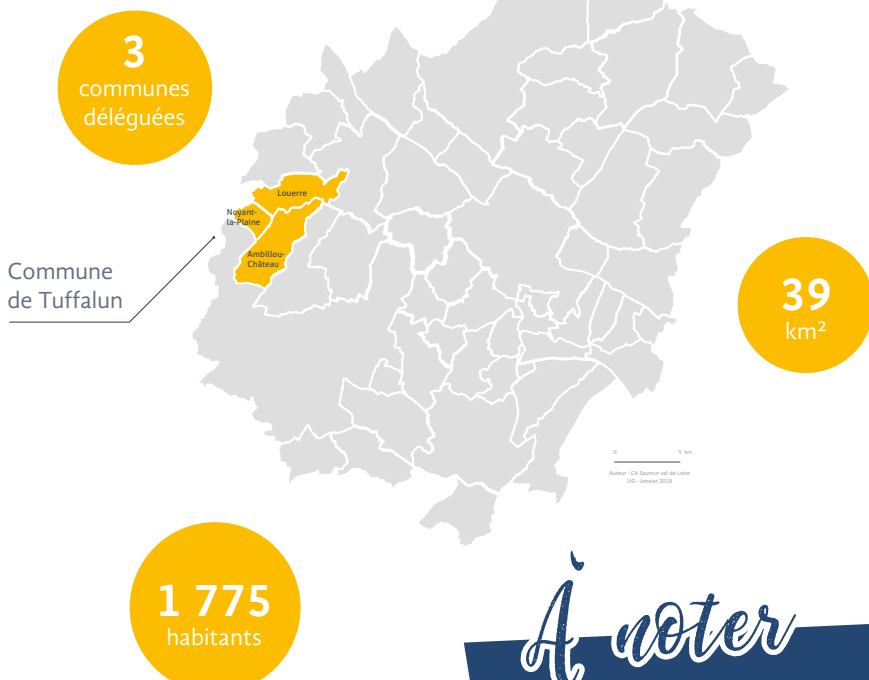

## LA DÉMARCHE

*À noter*

Les autres communes de Saumur Val de Loire ont toutes également lancé ou finalisé l'élaboration de leur nouveau Plan Local d'Urbanisme