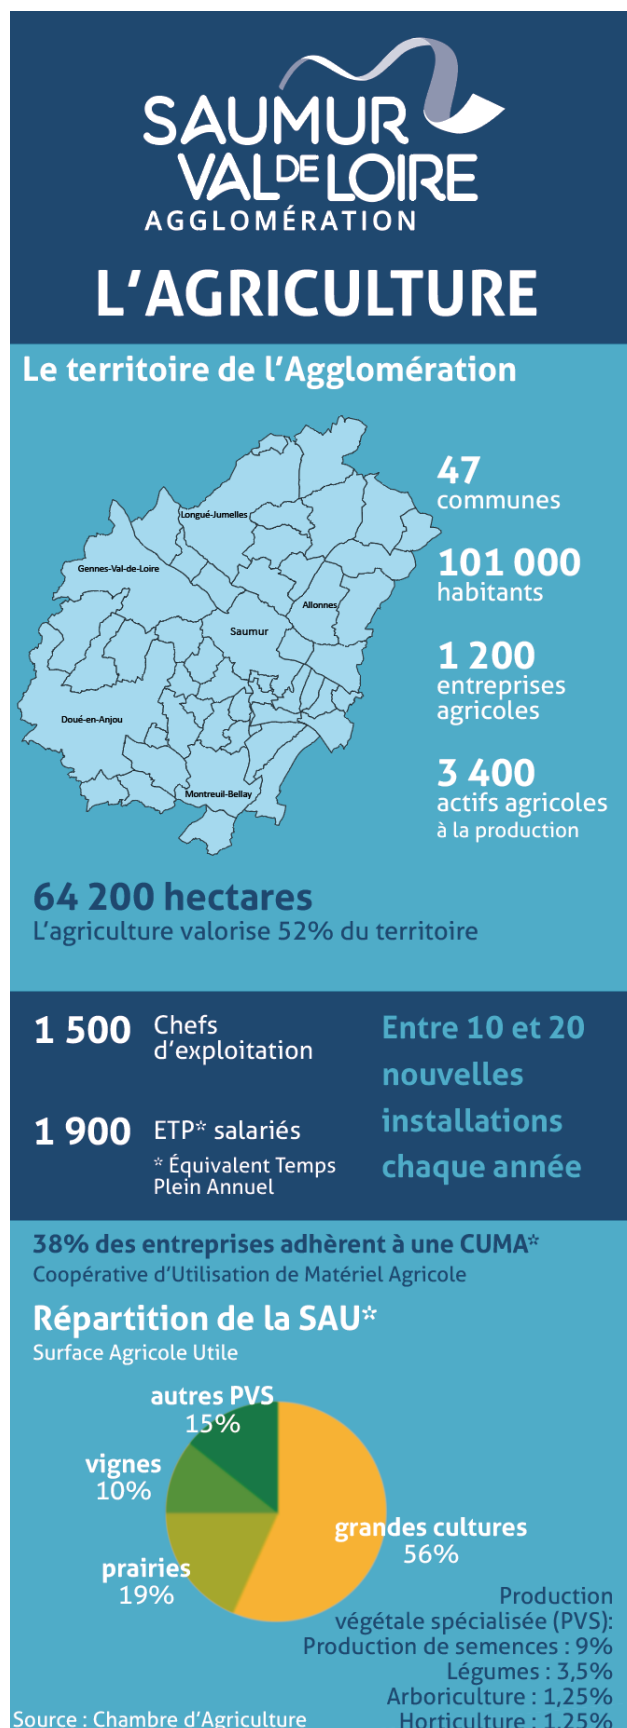

LE CONTEXTE

Installation et transmission en agriculture sur la Communauté d'Agglomération Saumur Val de Loire

L'agriculture est un des secteurs économiques les plus importants du territoire de la Communauté d'Agglomération Saumur Val de Loire.

Des atouts à valoriser. Avec 1 200 entreprises agricoles et plus de 3 400 actifs à la production, c'est un secteur dynamique et emblématique caractérisé par des productions végétales à haute valeur ajoutée : maraîchage, productions de semences, horticulture, pépinières, viticulture... Particulièrement diversifié, le territoire accueille aussi des productions animales, des grandes cultures, de l'arboriculture...

L'enjeu du renouvellement devient un défi à relever. Près de la moitié des chefs d'entreprises ont plus de 50 ans et à partir de 2018, on comptera plus de 50 départs à la retraite par an.

L'Agglomération souhaite renforcer le positionnement économique de son territoire sur ces filières emblématiques et développe depuis plusieurs années un programme d'action pour favoriser l'installation et la transmission en agriculture.

L'objectif de la collectivité avec le soutien et l'engagement des partenaires est d'accueillir des porteurs de projet, de convaincre les chefs d'entreprise de transmettre leur exploitation pour maintenir et développer la valeur ajoutée, les emplois et le dynamisme rural du territoire.