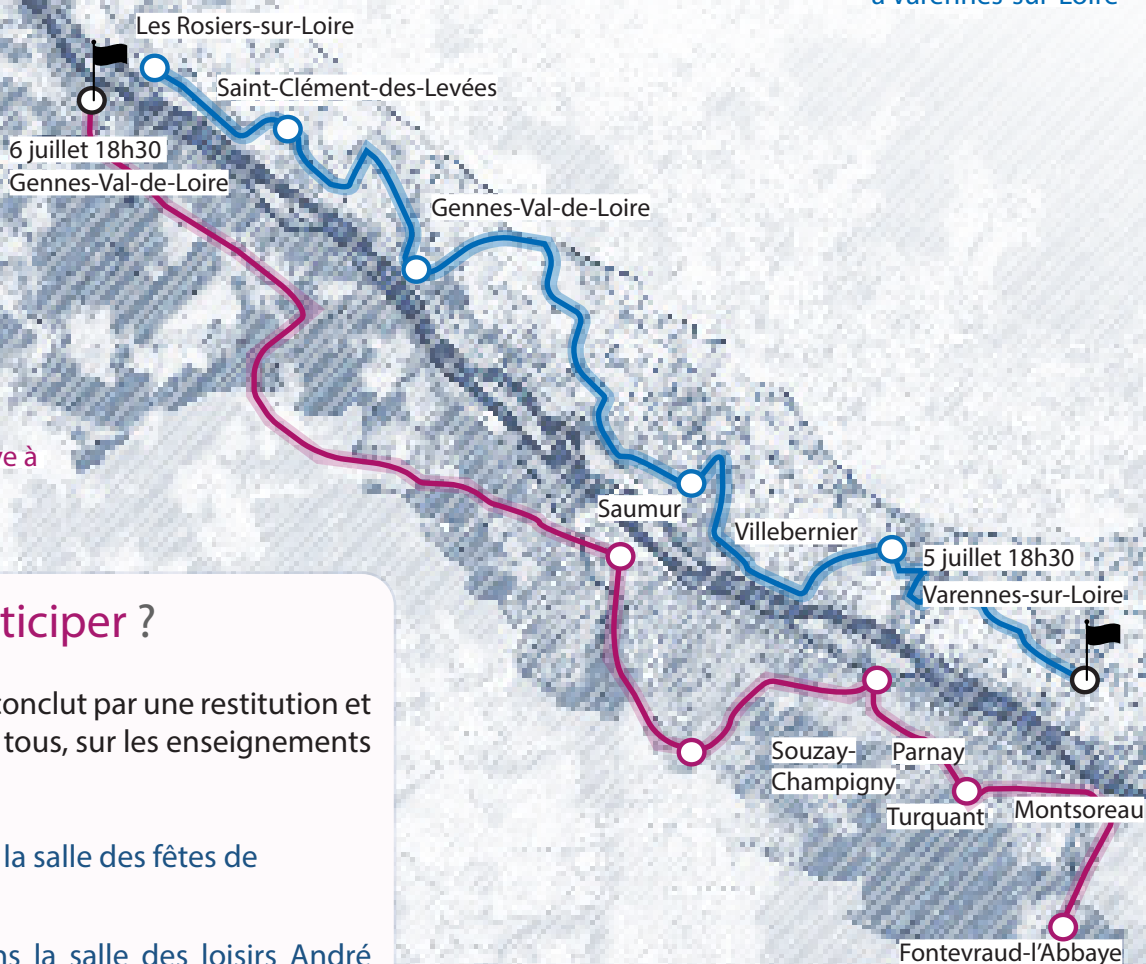

Résidence paysagère

5 & 6 juillet 2022

SAUMUR
VAL DE LOIRE
AGGLOMÉRATION

5 juillet
Parcours 1 _
De Gennes-Val-de-Loire
à Varennes-sur-Loire

6 juillet
Parcours 2 _
De Fontevraud-l'Abbaye à
Gennevilliers

Comment participer ?

Chaque parcours se conclut par une restitution et un échange ouvert à tous, sur les enseignements de la journée :

- 5 juillet 18h30 dans la salle des fêtes de Varennes-sur-Loire
- 6 juillet 18h30 dans la salle des loisirs André Courtiaud de Gennes-Val-de-Loire

Plan paysage Saumur Val de Loire

Vous avez dit **Plan paysage** ?

Plusieurs communes de l'agglomération se lancent dans une démarche originale de plan paysage qui vise à comprendre les valeurs des paysages et influencer sur leurs évolutions.

Vous avez dit **résidence** ?

Une équipe de paysagistes réalise deux arpentages à vélo pour identifier par la photographie, le dessin et les rencontres, les caractéristiques paysagères du territoire.