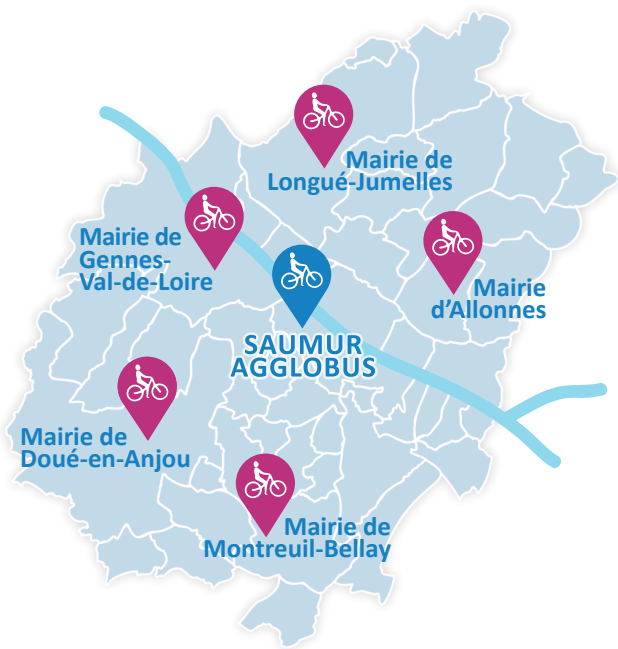

AVAÉ,
au plus proche de chez vous...

SAUMUR AGGLOBUS
28 place de la Gare de l'Etat
49400 SAUMUR

02 41 51 11 87
www.agglobus.fr

Du lundi au vendredi de 9h à 12h15
et de 14h à 18h